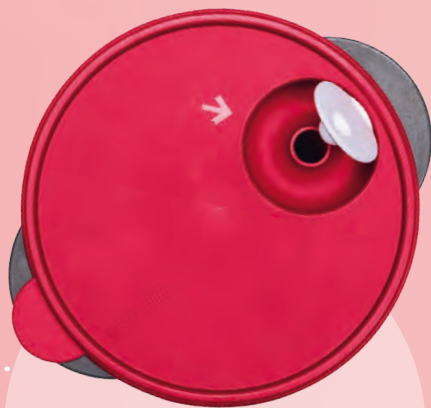

470 ml

16,3 cm (comp.) x 12,2 cm (larg.)
x 8 cm (alt.)

De: ~~R\$ 48,90~~

Por: **R\$ 32,90**

Isso é

DIFERENCIAIS
TUPPERWARE®
CRISTALWAVE
MICRO-ONDAS

Oferece segurança com uma **válvula dedicada** para o escape do vapor ao esquentar