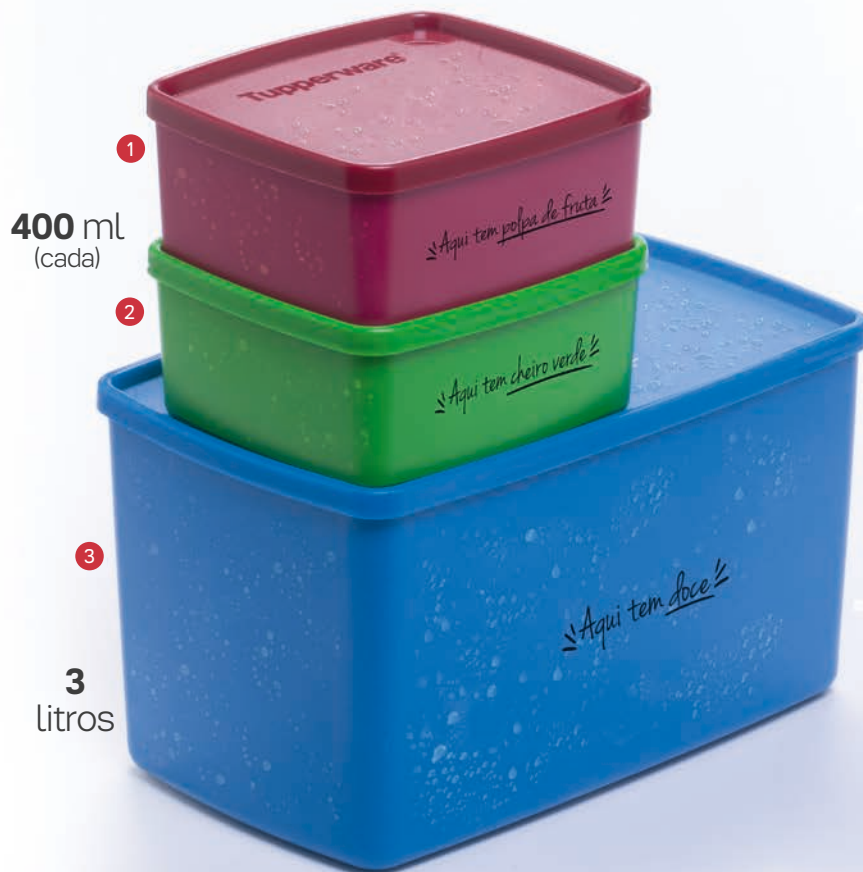

Tupper Caixa Farinha Bistrô 1,8 kg*
20,1 cm (comp.) x 18,6 cm (larg.) x 13,3 cm (alt.)

De: ~~R\$ 73,90~~

Por: R\$ **54,90**

* Podem ocorrer variações no tamanho dos grãos e densidade de cada tipo de alimento, gerando o não armazenamento completo do alimento nas Tupper Caixas.

10 Litros
nova cor

economize

R\$ **53**

2. 805595

Mega Criativa 10 L
41,2 (comp.) x 32,1 (larg.)
x 18,8 (alt.)

De: ~~R\$ 147,90~~

Por: **R\$ 94,90**

Material flexível que não racha, mesmo quando congelado!

400 ml
(cada)

3
litros

Jeitosinho 400 ml
12,8 cm (comp.) x 11,2 cm (larg.)
x 5,6 cm (alt.)

1. 805115 - Polpa de Fruta
2. 805247 - Cheiro Verde

R\$ **39,90**
cada

3. 805573
Espaçosa Doce 3 L
23 cm (comp.) x 14,1 cm (larg.)
x 13 cm (alt.)

R\$ **98,90**

Seu freezer mais organizado!

800 ml
(cada)

Jeitoso 800 ml
12,8 cm (comp.) x 11,2 cm (larg.)
x 9,2 cm (alt.)

4. 805482 - Sopa
5. 805161 - Feijão

R\$ **47,90**
cada

Jeitosinho Molho de Tomate:
nova decoração frontal
para identificar fácil!