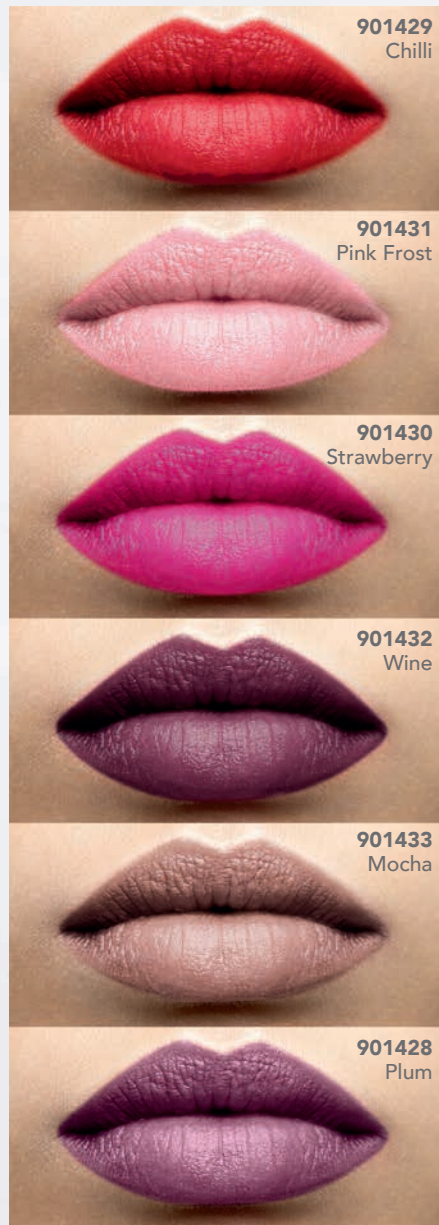

901429
Chili

901431
Pink Frost

901430
Strawberry

901432
Wine

901433
Mocha

901428
Plum