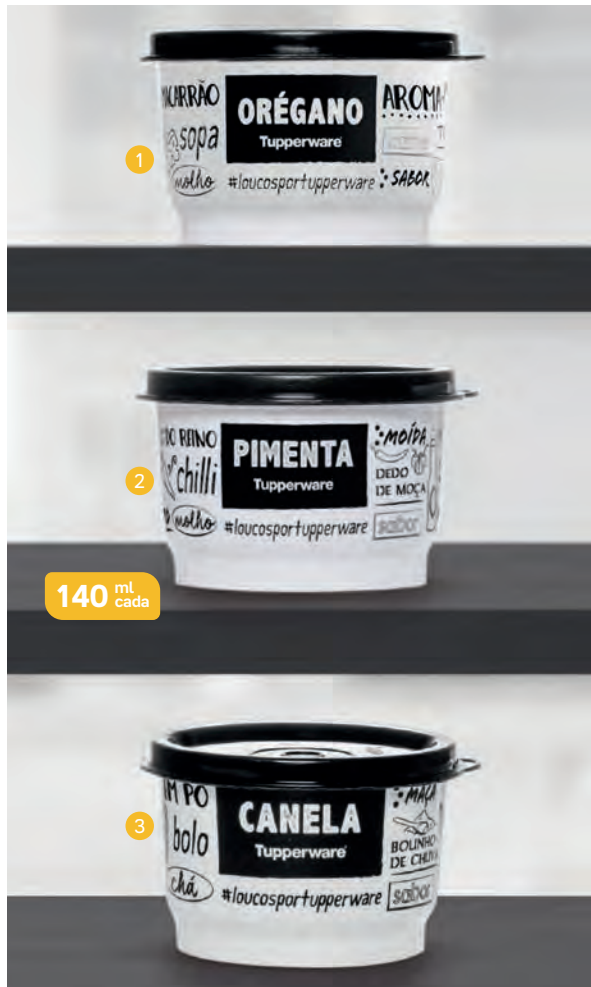

3

3. 805241

Tupper Caixa Café & Filtro Bistrô

Composto por: 1 Tupper

Caixa, 1 divisor e 1 colher

20 cm (comp.) x 18,6 cm (larg.) x 20,1 cm (alt.)

R\$ **99,90**

O divisor separa o pó de café dos filtros de papel

700 g

4

5

2 kg

1,3 kg

6

7

Cabem os bolos das principais marcas!

4. 805418-
Tupper Caixa Café Bistrô 700 g*
18,2 cm (comp.) x 16,7 cm (larg.) x 12,3 cm (alt.)
R\$ **63,90**

5. 805422
Tupper Caixa Feijão Bistrô 2 kg*
20,1 cm (comp.) x 18,6 cm (larg.) x 13,3 cm (alt.)
R\$ **73,90**

6. 805421
Tupper Caixa Sal Bistrô 1,3 kg*
16,3 cm (comp.) x 15 cm (larg.) x 10,7 cm (alt.)
R\$ **52,90**

7. 805162
Porta Bolo Bistrô
20 cm (comp.) x 10 cm (larg.) x 7 cm (alt.)
R\$ **56,90**

140 ml
cada