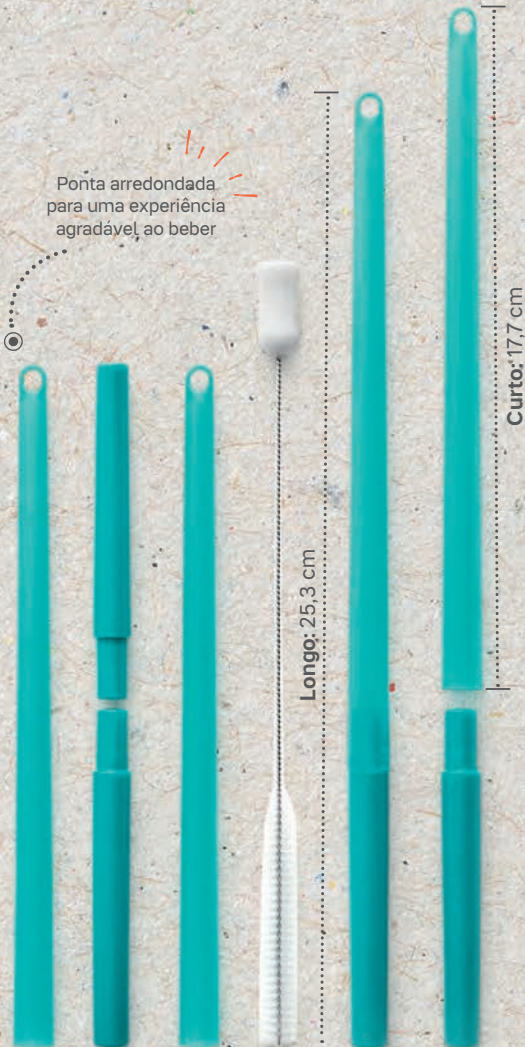

Extensor se adapta em diferentes tamanhos de altura de copos

Escova que facilita a limpeza do seu Eco Canudo

Estojo feito de material reciclado

Ponta arredondada para uma experiência agradável ao beber

805070